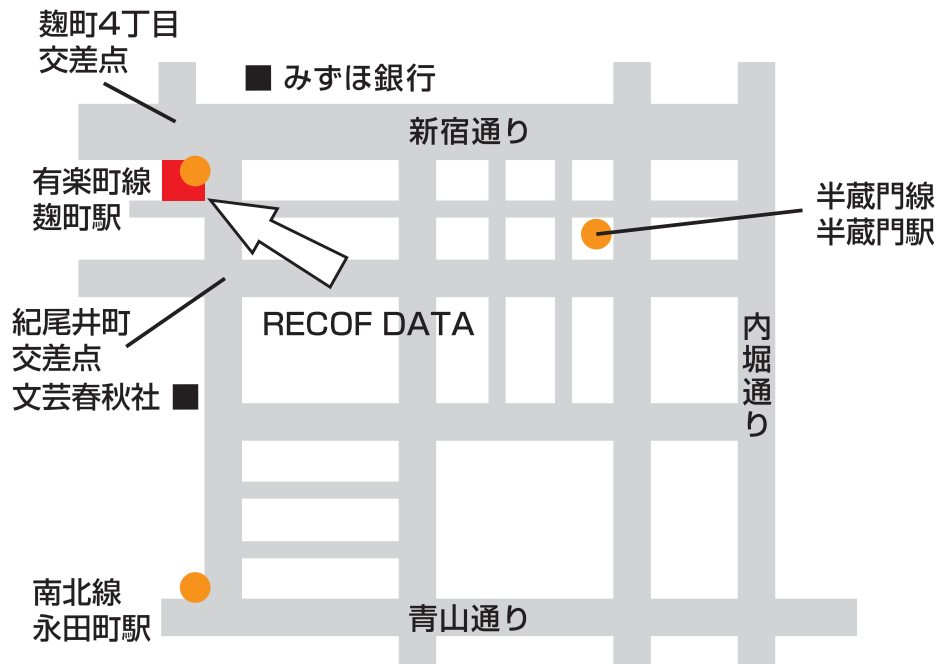

株式会社 レコフデータ

所在地 ●〒102-0083 東京都千代田区麹町 4-1-1
麹町ダイヤモンドビル

TEL : 03-3221-4942

FAX : 03-3221-1410

地下鉄有楽町線「麹町駅」有楽町寄り改札口 1番出口すぐ

地下鉄半蔵門線「半蔵門駅」渋谷寄り改札口 2番出口より徒歩6分

地下鉄南北線「永田町駅」四谷寄り改札口 9A番出口より徒歩8分